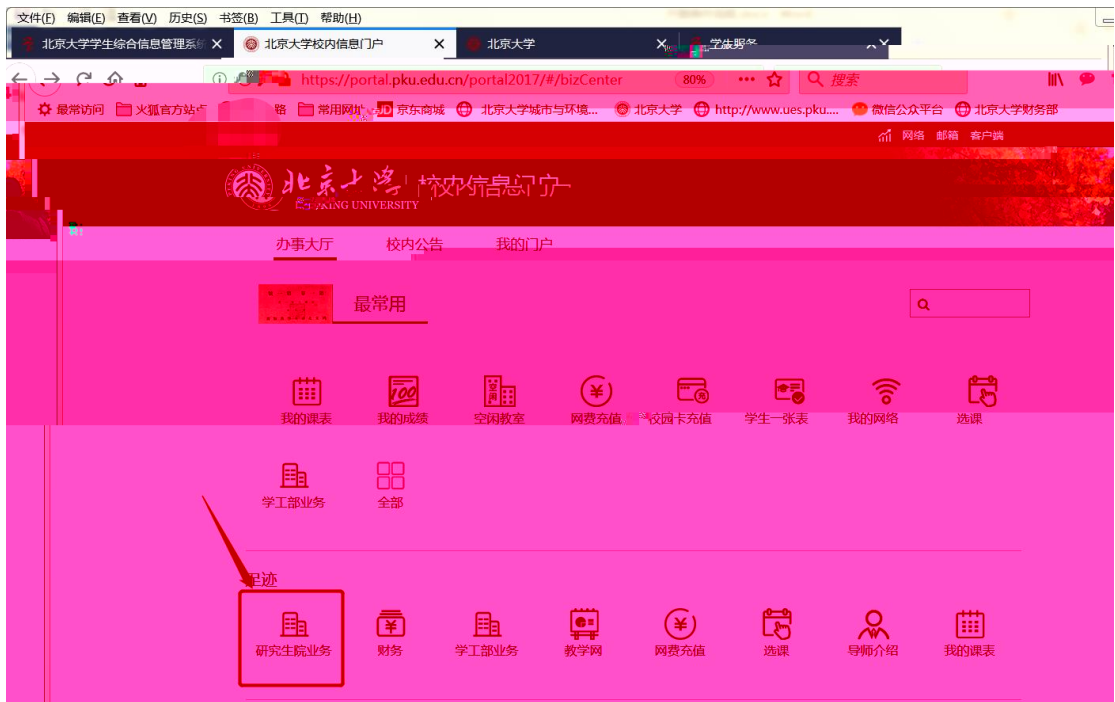

1

2

“ ” “ ” “ ” “ ”

[我的课表](#) | [我的成绩](#) | [空闲教室](#) | [网费充值](#) | [校园卡充值](#) | [学生一张表](#) | [我的网络](#) | [选课](#)

[学工部业务](#) | [全部](#)

最热

[空闲教室](#) | [研究生院业务](#) | [财务](#) | [学工部业务](#) | [教学网](#) | [我的成绩](#) | [我的课表](#) | [选课](#)