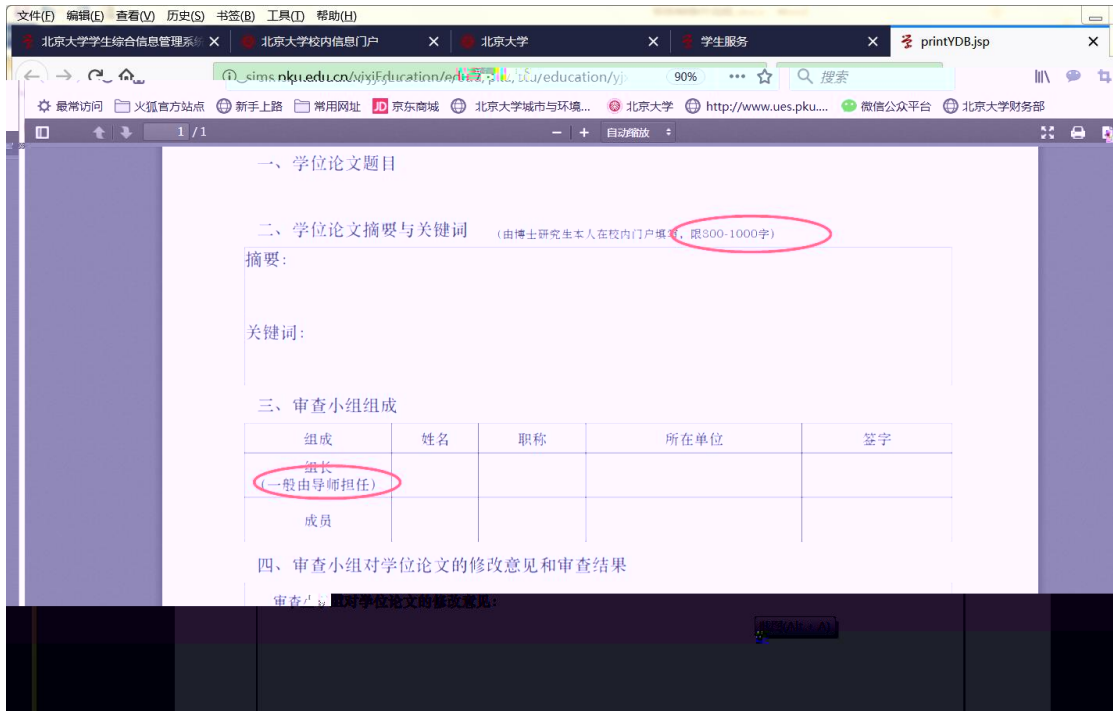

[培养办教务 \(电话62751358\)](#)

[中期退课申请](#) | [维护个人培养计划](#)

[学籍异动申请](#) | [学籍异动审批](#)

[学籍异动审批](#)

4

5

6

学院